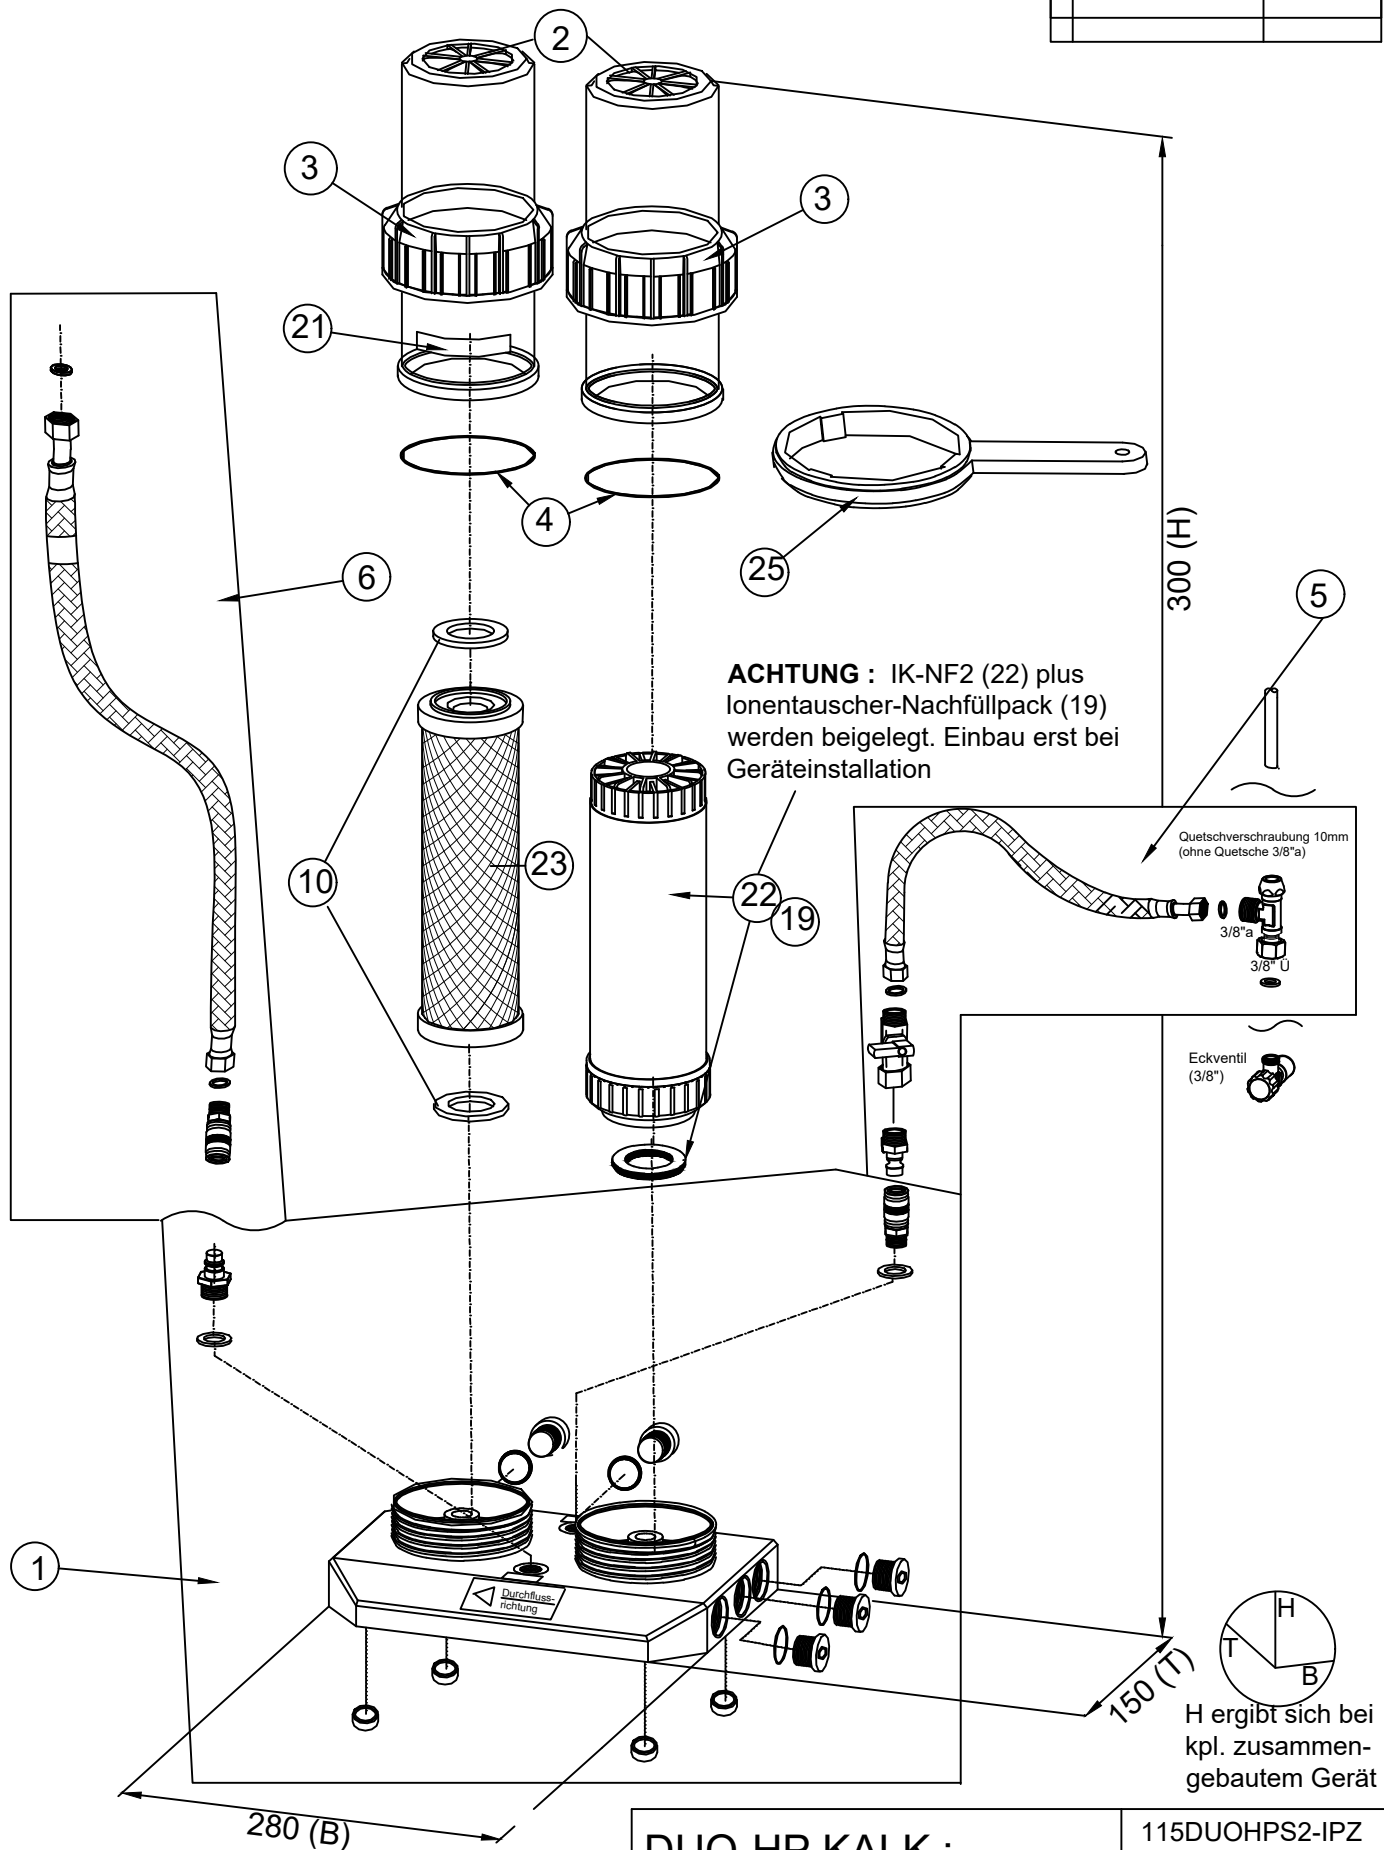

1	erstellt	Hanf,30.4.04

Achtung 1:

- 1) Filterpatronenbestückung:
1 x Leerkartusche IK-NF2 plus 1 x Ionentauscherharz/ Nachfüllpack plus 1 x NFP Premium.
- 2) IK-NF2(22) und Nachfüllpack(19) werden nicht im Gerät montiert sondern beigelegt.

Achtung 2:

Wasserhahn gehört nicht zum Lieferumfang, er ist gesondert zu erwerben.

DUO-HP KALK ;
B 280 T 150 H 300;
 (Produktzeichnung Internet)

115DUOHPS2-IPZ
 210426